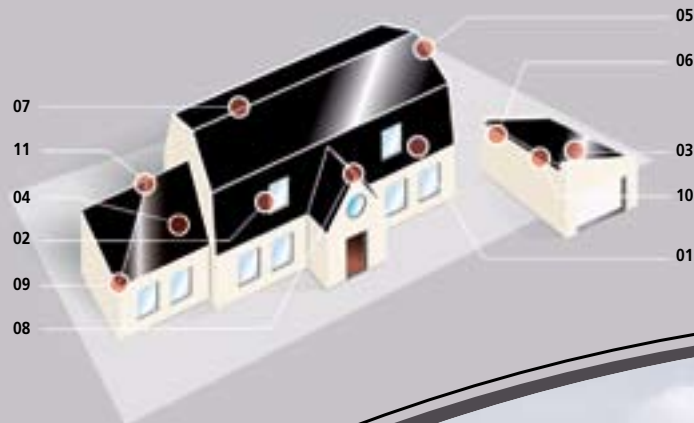

Original Laumans Ton-Ziegel-Dach

Die untenstehende Illustration zeigt, in welchen Bereichen des Daches eine keramische Lösung anzustreben ist. Für die unverwechselbare Gesamtleistung Ihres Laumans Ton-Ziegel-Daches. Von der Traufe bis zum First.

Zusätzliche Flächenbe- und -entlüftung im Trauf- und Firstbereich sowie für Dachaufbauten.

Breitenausgleich für bestehende Dächer oder zum Andecken an Dachaufbauten und Dachfenstern.

Linksseitiger Abschluss bei aufsteigendem Mauerwerk oder am Dachfenster.

Schlagregensichere Entlüftung von Sanitärleitungen und Abluftkanälen über das Dach. Auch als Antennenziegel lieferbar.

Optisch kompakter Abschluss der seitlichen Dachfläche und Schutz des Dachanschlusses vor Schlagregen.

Abschlussziegel für alle Pultdächer. Mit 90°-Winkel als Standardformteil. Andere Formen nach Angabe des Fachverarbeiters.

Perfekter Abschlussziegel für die sichere Überdeckung von gegenüberliegenden Dachflächen am First und Grat.

Elegante Firstausbildung als Anfangs- und Endziegel.

Formschöne und funktionale Ausbildung des Gratanzfängers.

Universelle Überdeckung mit Abschlussziegeln.